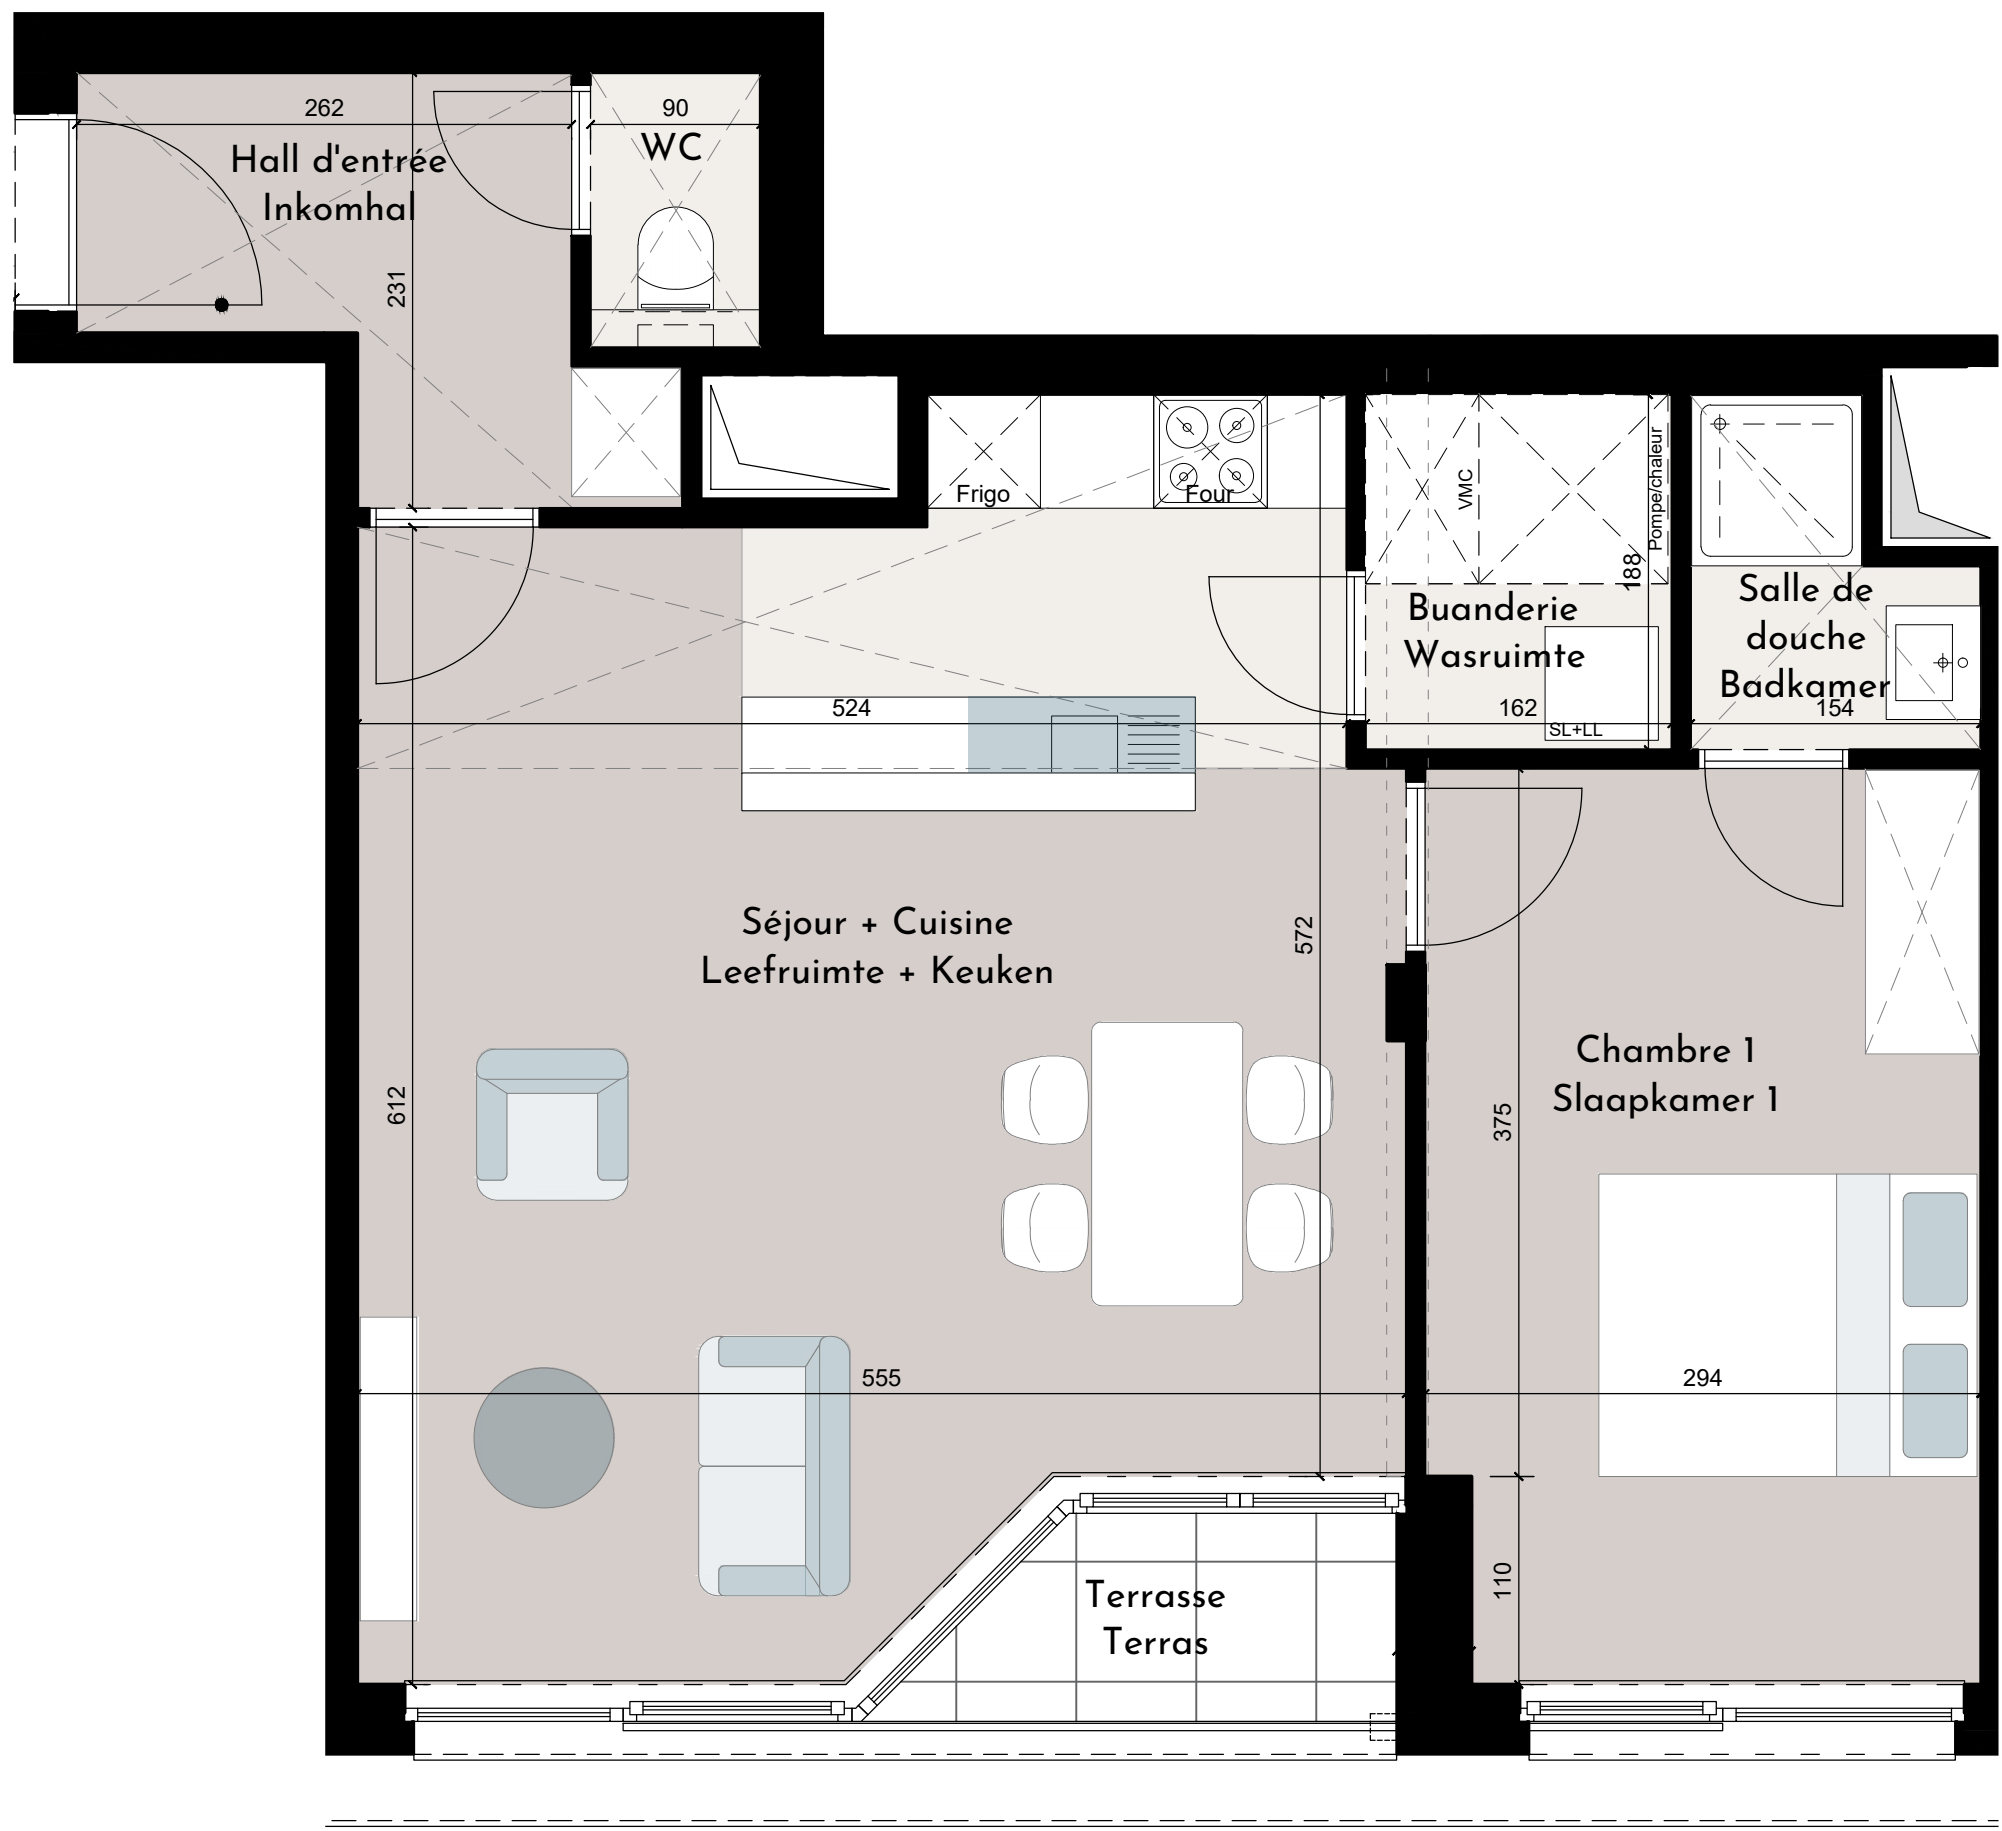

carrelage / tegelwerk
parquet / parket

ARTICO

Appartement N° / Nr **02-02**
Surface SBP/ Oppervlakte BVO ca. 69,7 m²
Terrasse / Terras ca. 2,5 m²
Balcon / Balkon /

CECI N'EST PAS UN DOCUMENT CONTRACTUEL, TOUTES LES DIMENSIONS, SURFACES, MEUBLES ET ÉQUIPEMENTS SONT UNIQUEMENT À TITRE INFORMATIF
DIT IS GEEN CONTRACTUEEL DOCUMENT, ALLE AFMETINGEN, OPPERVLAKTEN, MEUBELS EN TOESTELLEN ZUN ENKEL TER ILLUSTRATIE