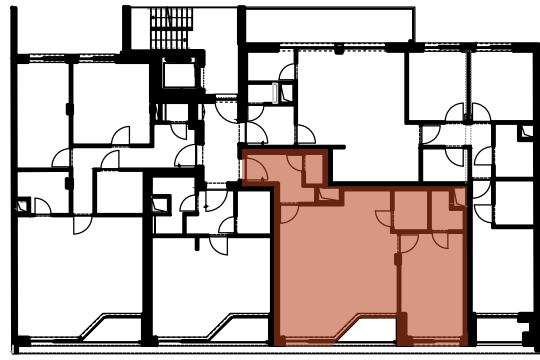

carrelage / tegelwerk
parquet / parket

ARTICO

Appartement N° / Nr **02-02**
Surface SBP/ Oppervlakte BVO ca. 69,7 m²
Terrasse / Terras ca. 2,5 m²
Balcon / Balkon /

CECI N'EST PAS UN DOCUMENT CONTRACTUEL, TOUTES LES DIMENSIONS, SURFACES, MEUBLES ET ÉQUIPEMENTS SONT UNIQUEMENT À TITRE INFORMATIF
DIT IS GEEN CONTRACTUEEL DOCUMENT, ALLE AFMETINGEN, OPPERVLAKTEN, MEUBELS EN TOESTELLEN ZUN ENKEL TER ILLUSTRATIE